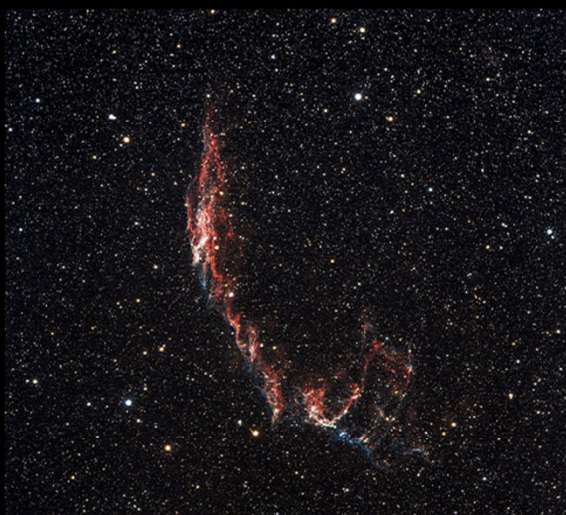

# Vivre de la photographie de ciel étoilé ?

Par Jean-François GELY - Jeff Graphy©

111 route de Saint-Véran / 05350 Château Ville-Vieille

*Jeff Graphy*

JF Gely

Jeff Graphty®  
Place au rêve

## Galerie de photographies nocturnes

(Magnets, cartes postales, calendriers, marque-pages, tirages photo, salle de conférence, etc.)

Une expérience unique sous les étoiles

ENTRÉE LIBRE

Taille: 171 x 54 cm  
Prix: 670 €

Informational text and small images on the left wall.

Jeff Graphy®  
Place au rêve