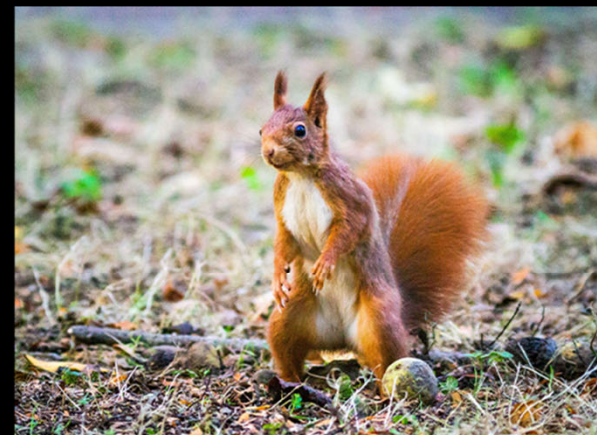

# Vivre de la photographie de ciel étoilé ?

Par Jean-François GELY - Jeff Graphy©

111 route de Saint-Véran / 05350 Château Ville-Vieille

*Jeff Graphy*

JF Gely

Jeff Graphty®  
Place au rêve

## Galerie de photographies nocturnes

(Magnets, cartes postales, calendriers, marque-pages, tirages photo, salle de conférence, etc.)

Une expérience unique sous les étoiles

ENTRÉE LIBRE

Taille: 171 x 54 cm  
Prix: 670 €